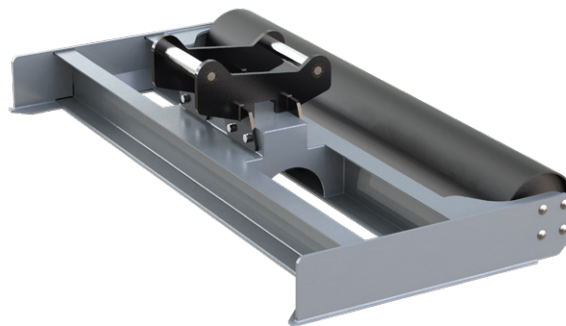

Barre de nivellement pour **NOX** Tiltrotators

AVB

La barre de nivellement AVB avec rouleau pour **NOX** Tiltrotators est l'outil idéal pour niveler le matériau pour une surface lisse pour les pelles avec un poids de fonctionnement jusqu'à 24t.

- ▷ **Conception robuste** : pas de pièces saillantes, construction stable.
- ▷ **Distribution et nivellement efficaces** du gravier, etc.
- ▷ **Différentes platines** disponibles.
- ▷ **Différentes largeurs** disponibles.