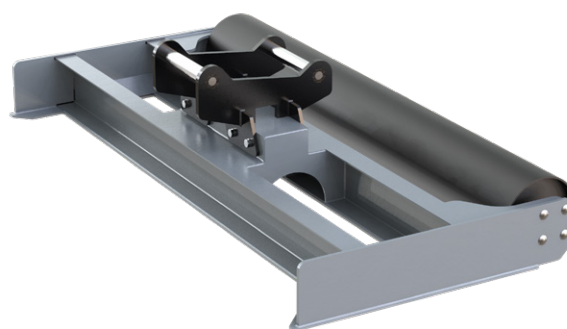

**Barre de nivellement pour NOX Tiltrotators jusqu'à 8t****AVB**

La barre de nivellement AVB avec rouleau pour NOX Tiltrotators est l'outil idéal pour niveler le matériau pour une surface lisse pour les pelles avec un poids de fonctionnement jusqu'à 8t.

- ▷ **Conception robuste** : pas de pièces saillantes, construction stable.
- ▷ **Distribution et nivellement efficaces** du gravier, etc.
- ▷ **Différentes platines** disponibles.
- ▷ **Différentes largeurs** disponibles.

**Contenu de l'offre** : barre de nivellement avec rouleau

**Note** : platines pour systèmes d'attache rapide d'autres fabricants ou de tailles différentes sur demande

**Accessoires**

Type	Description
KSW03-AVB	platine pour système L-Lock KMS03L/KHS03L - jusqu'à 6,5t
KSW08-AVB	platine pour système L-Lock KMS08L/KHS08L - jusqu'à 12t
OQ40-AVB	platine pour système Oilquick OQ40 - jusqu'à 5t
OQ45-5-AVB	platine pour système Oilquick OQ45-5 - jusqu'à 12t
S40-AVB	platine pour système S-Lock KMS40S/KHS40S - jusqu'à 6t
S45-AVB	platine pour système S-Lock KMS45S/KHS45S - jusqu'à 11t
S50-AVB	platine pour système S-Lock KMS50S/KHS50S - jusqu'à 11t

## Barre de nivellement pour **NOX** Tiltrotators

**AVB**

La barre de nivellement AVB avec rouleau pour **NOX** Tiltrotators est l'outil idéal pour niveler le matériau pour une surface lisse pour les pelles avec un poids de fonctionnement jusqu'à 24t.